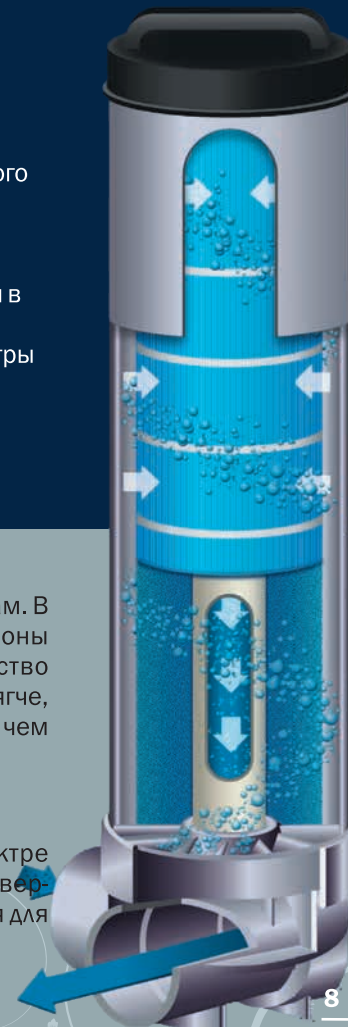

Система обеззараживания ультрафиолетом Eco Clean

Прибор использует ультрафиолетовый свет, откалиброванный в определенном спектре излучения. С его помощью уничтожается 99% всех бактерий и микроорганизмов, подвергшихся воздействию ультрафиолетовых волн. Данная система уже давно используется для очистки питьевой воды. Теперь эта очистка применяется в спа-бассейнах Coast Spas.