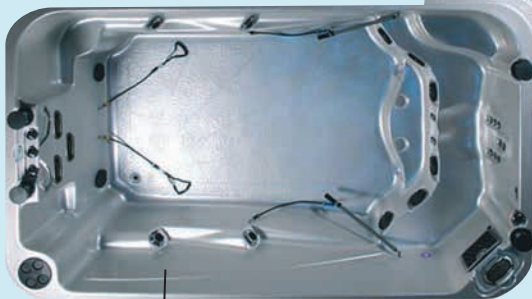

Гидромассажная зона Wellness III

Размер:	2110 x 2110 x 1230 мм
Кол-во помп:	1 x 3,5 л.с.
Кол-во форсунок:	22
Водопад:	20 см
Вес:	308 кг
Объем:	641 л