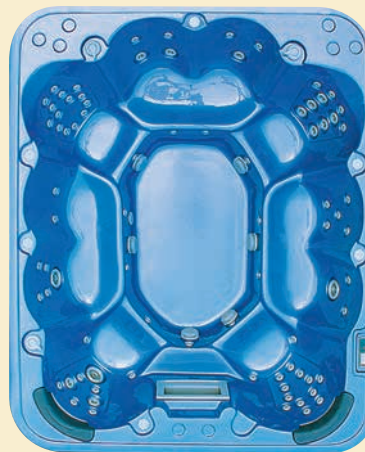

СУМОТОРИ

Размеры:	2250 x 2750 x 970 мм
Кол-во мест:	10
Кол-во гидромассажных помп:	3
Кол-во форсунок (гидро-/аэро-):	86 (70/16)
Водопады:	1
Объем:	2000 л
Вес:	587 кг