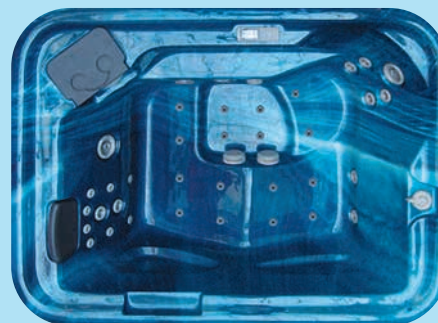

АКИПА CLASSIC