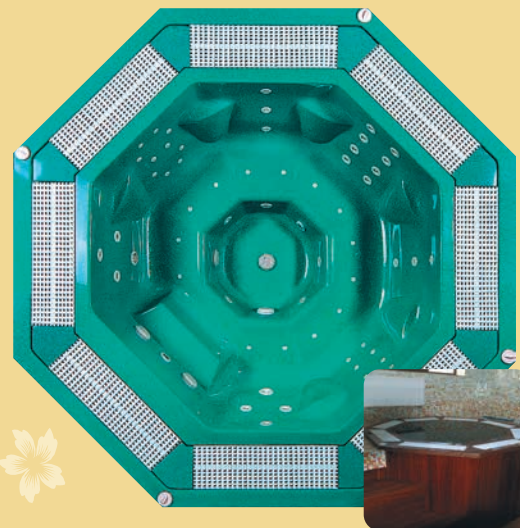

BETA LUX

Размеры: 2340 x 2340 x 1000 мм

Кол-во мест: 4-5

Подводная подсветка 2x50W

комплектация LUX public

Кол-во форсунок (гидро-/аэро-): 42 (28/14)

комплектация LUX exclusive

Кол-во форсунок (гидро-/аэро-): 54 (40/14)

Объем: 1000 л

Просторная 8-угольная модель бассейна СПА для коммерческого использования с переливной решеткой и желобом.