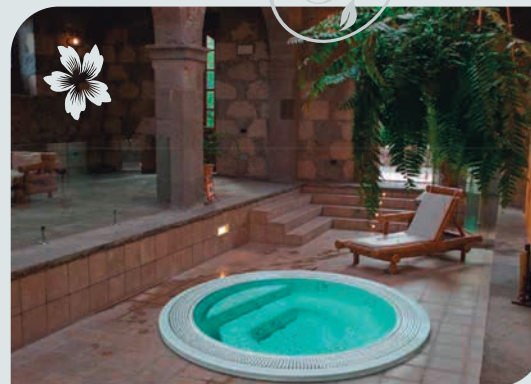

AQUAVIA

www.overspas.ru