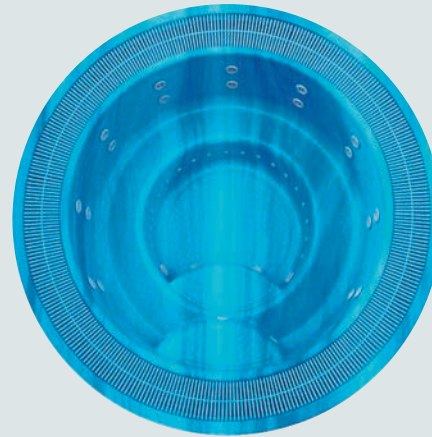

BALI

Размеры:	Ø 3000 мм
Кол-во мест:	9
Материал:	акрил
Кол-во форсунок (гидро-/аэро-):	36 (18/18)
Объем:	2 290 л
Вес:	310 кг

Круглая модель большого размера со ступенями для входа.

Поставляется только в двух вариантах цветов акрила - белый и голубой мрамор.

Возможен вариант бассейна диаметром 2500 мм с отделькой мозаикой четырех вариантов цветов.