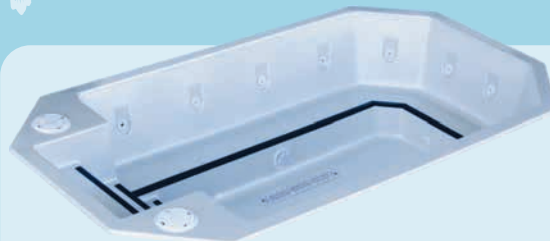

C-814

Размеры:	4290 x 2340 x 1250 мм
Кол-во мест:	12
Кол-во форсунок:	16
Объем:	3240 л
Вес:	590 кг

Модель внушительных размеров для одновременного размещения большого количества посетителей.

COAST SPAS

www.overspas.ru