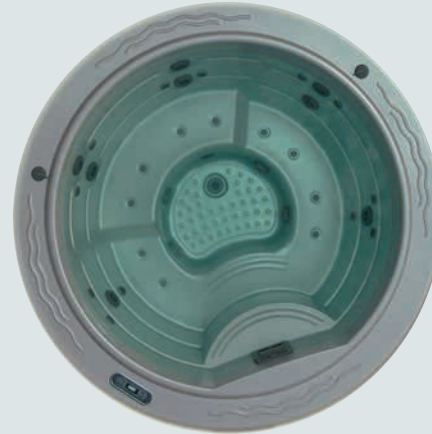

ROUND 2

Размеры:	Ø 2050 мм
Кол-во мест:	5
Материал:	акрил
Кол-во форсунок (гидро-/аэро-):	30 (20/10)
Объем:	680 л
Вес:	175 кг

Круглая модель бассейна - спа небольшого размера. Удобная ступень для входу в воду.

Модель поставляется во всех возможных цветах акрила.