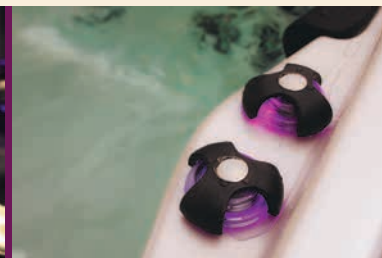

Бассейны данной серии возможны только в следующих цветах акрила - белый, гипсовый, черный опал, белый мрамор и в следующих цветах кабинета - серый и эспрессо.

КАЧЕСТВО В ДЕТАЛЯХ

Чаши от Coast Spas стандартно изготавливаются методом вакуумной формовки. В бассейнах Coast Spas Вы найдете много приятных и нужных деталей – встроенные трапы, влагозащищенные поддоны, титановые нагреватели, большое пространство для ног, эргономичные многоуровневые сидения, акценты из нержавеющей стали, защиту от замерзания и много всего остального.