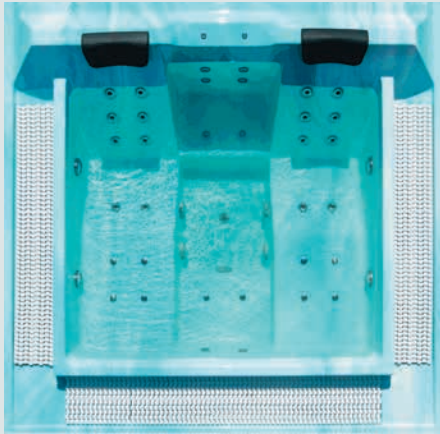

BARCELONA

Размеры:	2300 x 2300 мм
Кол-во мест:	4 (2 + 2 лежака)
Материал:	акрил
Кол-во форсунок (гидро-/аэро-):	34 (22/12)
Объем:	1260 л
Вес:	400 кг

Модель бассейна - спа с двумя сиденьями - шезлонгами.

В комплект входят форсунки с накладками из нержавеющей стали и хромотерапия. Модель поставляется во всех возможных цветах акрила.