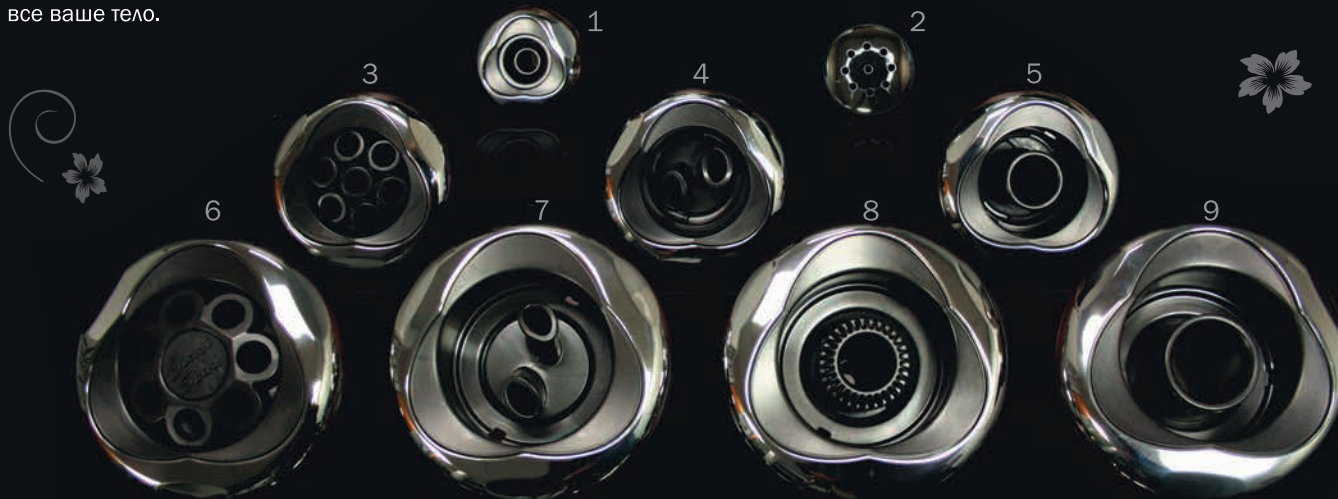

ГИДРОМАССАЖНЫЕ ФОРСУНКИ

1. SS CLUSTER JET - Форсунка для массажа глубоких тканей, снимает напряжение и боль в мышцах. Направляет водный поток для интенсивной и эффективной гидротерапии.

2. SS AIR INJECTOR JET - Форсунки для аэромассажа, расположены в основании сидений для релаксации ног и спокойного массажа.

3. SS MASSAGE JET - Пульсирующий массаж для низа спины и поясничного отдела. Общая терапия для мышц. Способствует подвижности и силе.

4. SS TWIN ROTO MESSAGE JET - Двойной поток для деликатного пульсирующего массажа, который расслабит все ваше тело.

5. SS DIRECTIONAL JET - Деликатный единственный поток направленного действия для верхней части спины.

6. SS MESSAGE JET XL - Мощные форсунки пульсирующего действия. Обеспечивают интенсивный и глубокий массаж крупных мышц.

7. SS TWIN ROTO MESSAGE JET XL - Форсунка с сильным двойным потоком, который эффективно избавляет от напряжения в крупных мускулах и суставах.

8. SS DIRECTIONAL JET XL - Сильный единственный поток направленного действия для верхней части спины.

9. SS WHIRLPOOL / VOLCANO JET XXL
Проводит энергичный массаж, который увеличивает циркуляцию и способствует подвижности суставов и мышц.