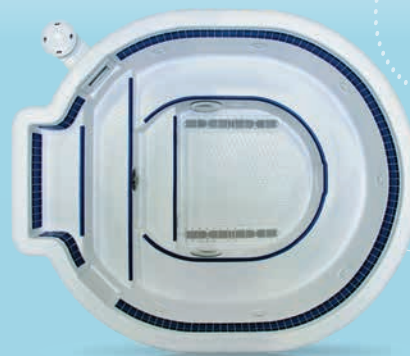

C-895

Размеры:	2900 x 2360 x 1170 мм
Кол-во мест:	7
Кол-во форсунок:	9
Объем:	2046 л
Вес:	315 кг

Модель вытянутой формы размером менее 3 метров в диаметре.