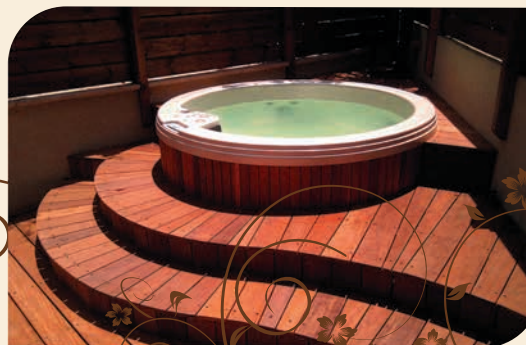

## SEA BREEZE

Размеры в деревянном обрамлении:	Ø1920 x 914 мм
Кол-во мест:	6 - 7
Кол-во помп:	1 x 1,5 л.с.
Кол-во гидрофорсунок:	20
Объем:	1007 л
Вес:	227 кг

Круглая модель бассейна СПА

COAST SPAS

www.overspas.ru