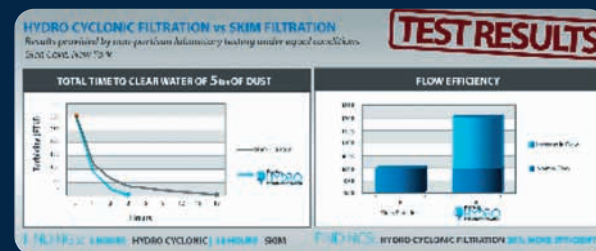

ОБОРУДОВАНИЕ ДЛЯ ВОДОПОДГОТОВКИ

Система фильтрации – HYDRO CYCLONIC

Coast Spas производит бассейны в течение длительного времени и знает, насколько важно иметь чистую воду в спа. Для максимального удовольствия и хорошей работы оборудования ничто не является настолько важным, как состояние воды в вашем бассейне.

Coast Spas разработала систему напорной фильтрации HYDRO CYCLONIC, приближенную по характеристикам к системам, предназначенным для коммерческого использования. Фильтр располагается в отдельном отсеке, предотвращая попадание мусора из области фильтра обратно в чашу спа, в том числе при остановке насосов и смене фильтра.

Работа системы HYDRO CYCLONIC происходит следующим образом:

1. после попадания в фильтровальный отсек вода попадает в замкнутую канистру циклонного фильтра;
   - затем при прохождении через специальное устройство закручивается водяной поток и создается эффект циклона;
   - весь мелкий мусор при этом равномерно попадает на поверхность фильтра, как будто бы в центрифуге.
2. При этом стоит отметить, что в бассейнах Coast Spas используются самые большие фильтры в индустрии с площадью фильтрации до 175 кв. футов;
3. после этого вода выходит из системы фильтрации кристально прозрачная и чистая.