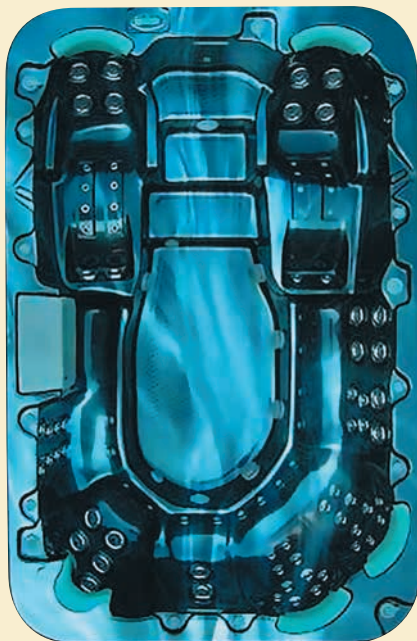

ТИНСЕИ

Размеры:	3530 x 2300 x 930 мм
Кол-во мест:	10 (2 лежака)
Кол-во гидромассажных помп:	3
Кол-во форсунок (гидро-/аэро-):	84 (66/18)
Водопады:	5
Объем:	2550 л
Вес:	760 кг

Большой СПА бассейн, длиной более 3,5 м с 2-мя параллельными лежаками. Бассейн рассчитан на 10 человек.