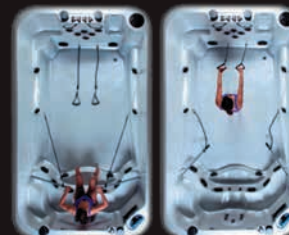

ПЛАВАТЕЛЬНЫЕ БАССЕЙНЫ СПА WELLNESS II LOUNGER

www.overspas.ru

COAST SPAS